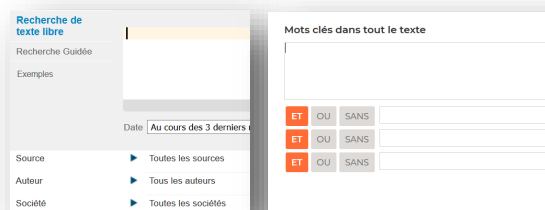

Europresse et Factiva

EUROPRESSE est une **base de données de presse française**. Elle rassemble (en texte intégral) une grande majorité de la **presse généraliste française** (tels que *Les Echos, l'Équipe, Le Parisien...*), des **sources économiques et financières**, des rapports publics, des émissions de radio ou de télévision et référence certains médias sociaux comme Twitter.

DOW JONES FACTIVA est une **base de données de presse anglophone orientée sur l'information économique**. Elle donne accès à plus de 2 000 quotidiens (tels que *Libération, The Washington Post, Die Welt, The Economist...*), des revues professionnelles et des données statistiques et financières sur les secteurs économiques et les entreprises.

Pour y accéder, rien de plus simple :

connexion à l'ENT ➡ « Bibliothèques » ➡ bases de données A-Z ➡ chercher Europresse ou Factiva

Pour chercher, deux solutions :

- ♦ La **recherche simple** sur Europresse : pratique pour chercher rapidement un article ou obtenir des informations sur un sujet. Pensez à utiliser ensuite la recherche avancée pour affiner les résultats obtenus et aller à l'essentiel (source, période...).
- ♦ La **recherche avancée** sur Factiva et Europresse : on croise différents critères de recherches entre eux grâce aux opérateurs AND, OR, NOT. Pratique pour trouver plus facilement des résultats pertinents !